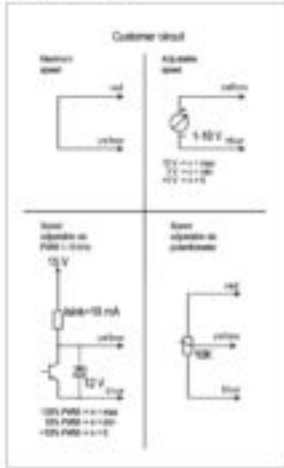

ECO160P/700 FLOW ВЕНТИЛЯТОР

Speed Controller

Vilpe Oy Ab

Kauppatie 9, FI-65610 Mustasaari
Telephone +358 20 123 3200

24.07.2020

Sales & Technical Support | FI +358 20 123 3233 | EN +358 20 123 3222 | RU +358 20 123 3290 | SE +46 70 511 2020 | PL +48 71 740 2623
myynti@sktuote.fi | sales@sktuote.fi

FI: Pidätämme oikeuden muutoksiin ilman ennakkoilmoitusta.
SE: Vi reserverar oss för eventuella ändringar och fel i produktinformationen.
EN: We reserve the right to change these terms and conditions at any time.

RU: Мы оставляем за собой право на внесение изменений без предварительного уведомления.
PL: Zachowujemy prawo do zmian bez wcześniejszej informacji.
DE: Technische Änderungen behalten wir uns ohne vorherige Ankündigung vor.