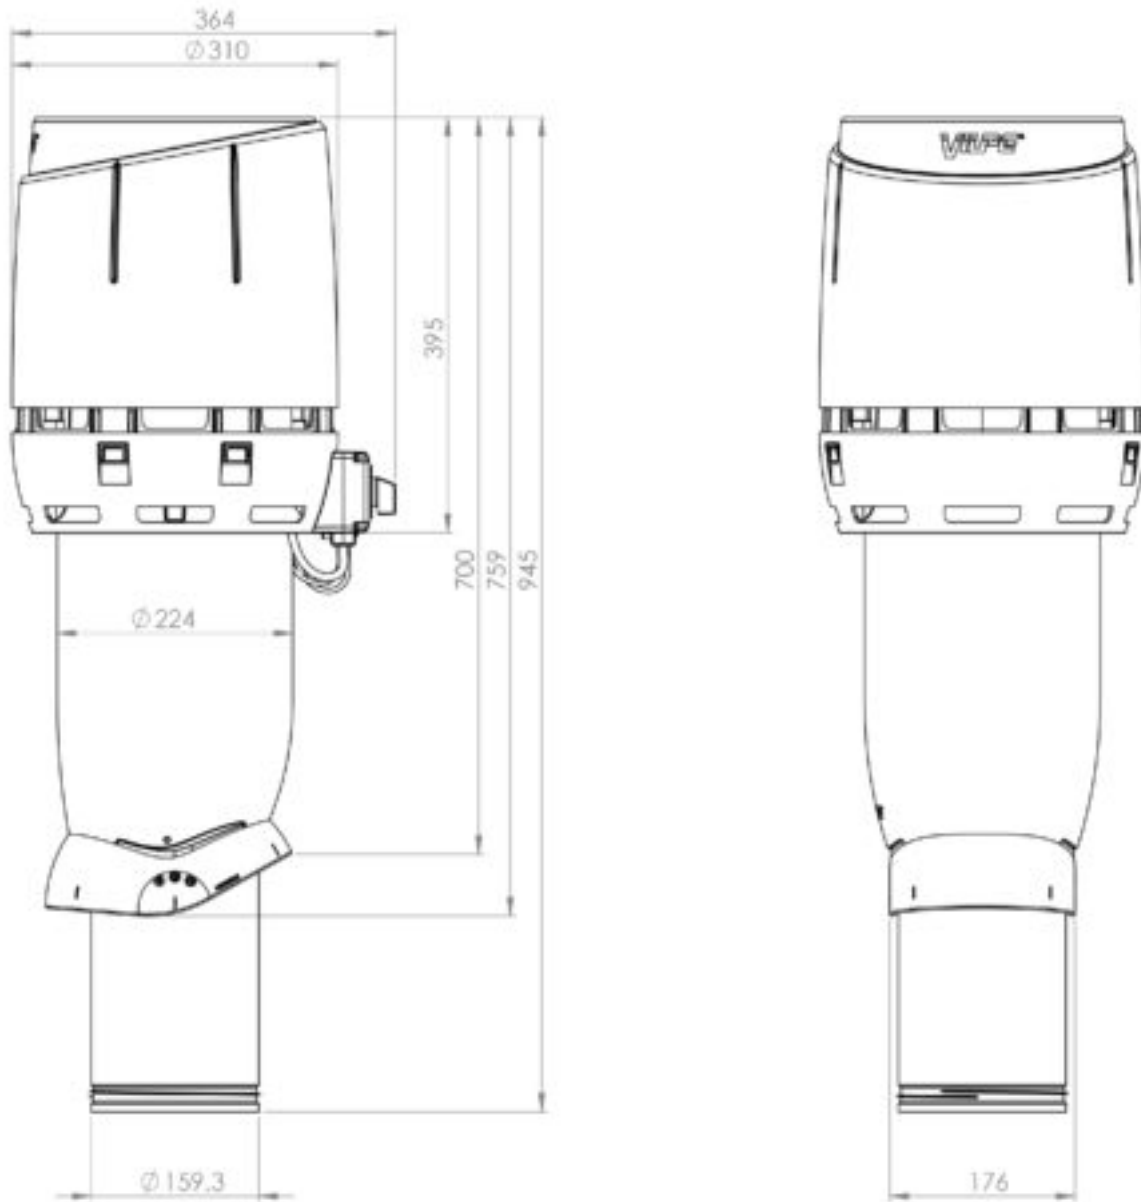

ECO160P/700 FLOW ВЕНТИЛЯТОР

Copyright © 2018 SK Tuote Oy. All rights reserved.

Vilpe Oy Ab

Kauppatie 9, FI-65610 Mustasaari
Telephone +358 20 123 3200

24.07.2020

Sales & Technical Support | FI +358 20 123 3233 | EN +358 20 123 3222 | RU +358 20 123 3290 | SE +46 70 511 2020 | PL +48 71 740 2623
myynti@sktuote.fi | sales@sktuote.fi

FI: Pidätämme oikeuden muutoksiin ilman ennakkoilmoitusta.
SE: Vi reserverar oss för eventuella ändringar och fel i produktinformationen.
EN: We reserve the right to change these terms and conditions at any time.

RU: Мы оставляем за собой право на внесение изменений без предварительного уведомления.
PL: Zachowujemy prawo do zmian bez wcześniejszej informacji.
DE: Technische Änderungen behalten wir uns ohne vorherige Ankündigung vor.