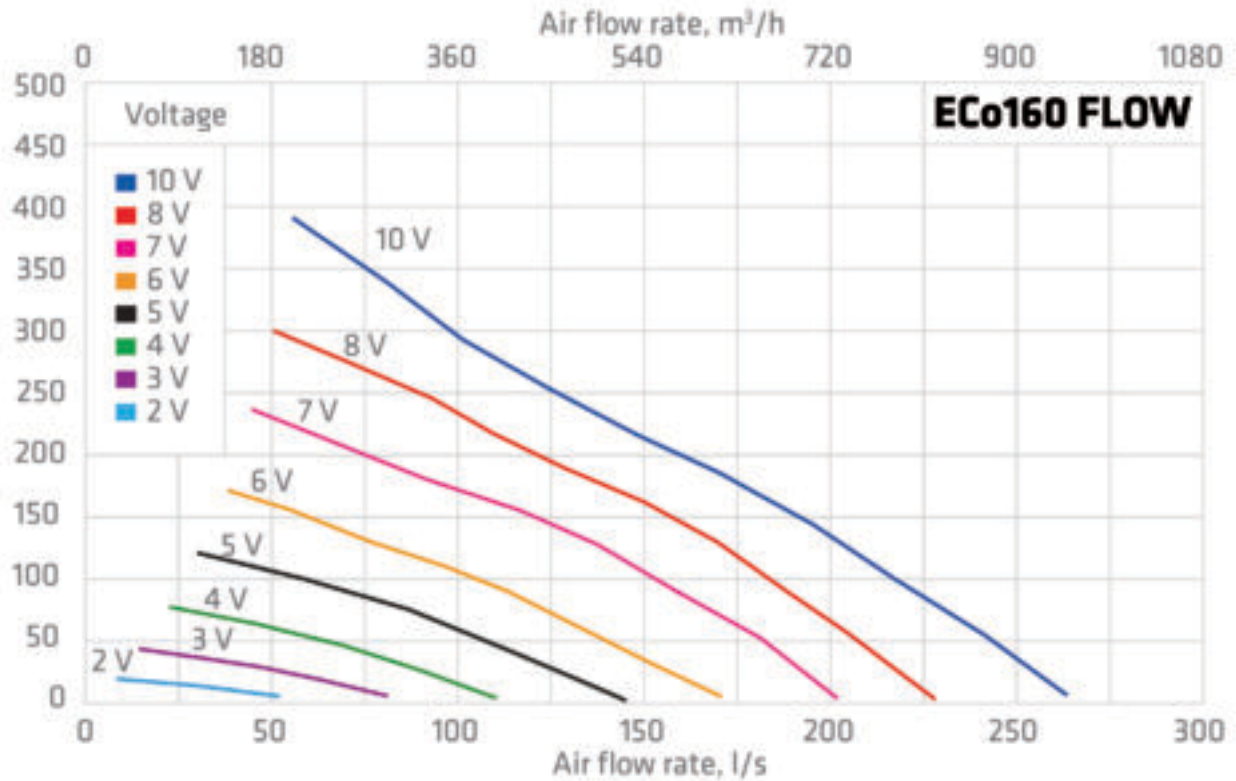

ECO160P/700 FLOW ВЕНТИЛЯТОР

Vilpe Oy Ab

Kauppatie 9, FI-65610 Mustasaari
Telephone +358 20 123 3200

24.07.2020

Sales & Technical Support | FI +358 20 123 3233 | EN +358 20 123 3222 | RU +358 20 123 3290 | SE +46 70 511 2020 | PL +48 71 740 2623
myynti@sktuote.fi | sales@sktuote.fi

FI: Pidätämme oikeuden muutoksiin ilman ennakkoilmoitusta.
SE: Vi reserverar oss för eventuella ändringar och fel i produktinformationen.
EN: We reserve the right to change these terms and conditions at any time.

RU: Мы оставляем за собой право на внесение изменений без предварительного уведомления.
PL: Zachowujemy prawo do zmian bez wcześniejszej informacji.
DE: Technische Änderungen behalten wir uns ohne vorherige Ankündigung vor.