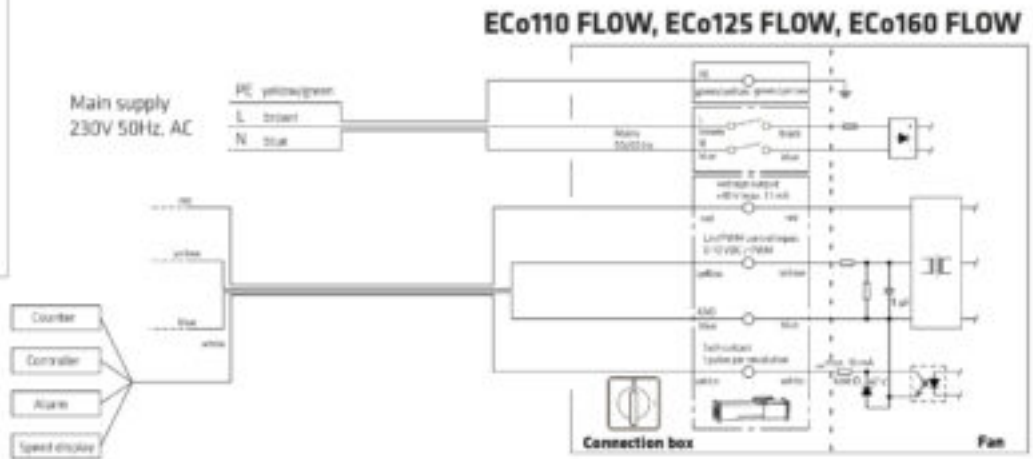

ECO160P/700 FLOW ВЕНТИЛЯТОР

Speed Controller

Vilpe Oy Ab

Kauppatie 9, FI-65610 Mustasaari
Telephone +358 20 123 3200

24.07.2020

Sales & Technical Support | FI +358 20 123 3233 | EN +358 20 123 3222 | RU +358 20 123 3290 | SE +46 70 511 2020 | PL +48 71 740 2623
myynti@sktuote.fi | sales@sktuote.fi

FI: Pidätämme oikeuden muutoksiin ilman ennakkoilmoitusta.
SE: Vi reserverar oss för eventuella ändringar och fel i produktinformationen.
EN: We reserve the right to change these terms and conditions at any time.

RU: Мы оставляем за собой право на внесение изменений без предварительного уведомления.
PL: Zachowujemy prawo do zmian bez wcześniejszej informacji.
DE: Technische Änderungen behalten wir uns ohne vorherige Ankündigung vor.